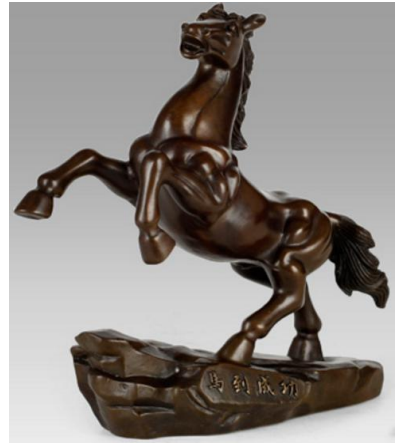

B-13 Animal statue
L*W*H=150*45*185cm
Material:Bonze or brass

B-14
L*W*H=140*65*170cm
Material:Bonze or brass

B-15
L*W*H=80*40*165cm
Material:Bonze or brass

B-13

B-14

Indoor decoration

BK001

BK002

BK003

BK004

BK005

BK006

BK007

BK008

BK009

BK010